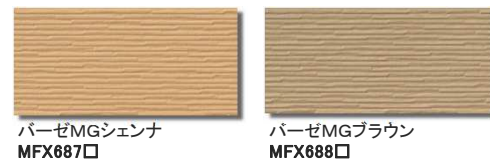

エミネMGサンドベージュ MFX725□

エミネMGアイボリー MFX726□

エミネMGコアブラック MFX727□

■スタッコウォール調(1.5尺)

スノーMGホワイト MFX144□
ムーンMGベージュ MFX145□
パールMGブラウン MFX146□
セジュールMGクリーム MFX148□

■ルスコミュール

バーゼMGホワイト MFX681□
バーゼMGプラチナ MFX682□
バーゼMGチャコール MFX683□
バーゼMGアイボリー MFX684□
バーゼMGクリーム MFX685□
モデレートMGグレー MFX686□