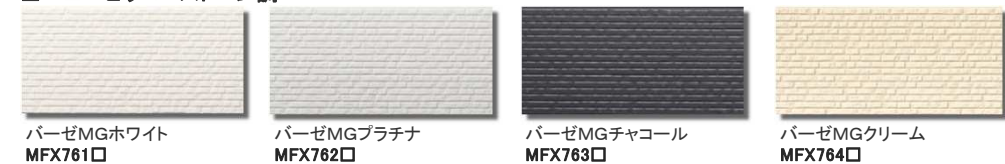

■ニューピッコロストーン調