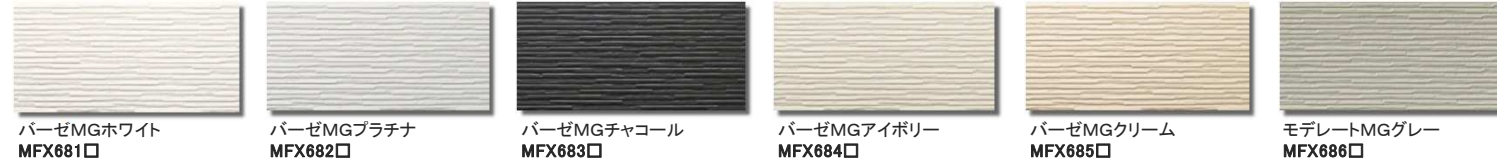

エミネMGサンドベージュ MFX725□

エミネMGアイボリー MFX726□

エミネMGコアブラック MFX727□

■スタッコウォール調(1.5尺)

スノーMGホワイト MFX144□
ムーンMGベージュ MFX145□
パールMGブラウン MFX146□
セジュールMGクリーム MFX148□

■ルスコミュール

バーゼMGホワイト MFX681□
バーゼMGプラチナ MFX682□
バーゼMGチャコール MFX683□
バーゼMGアイボリー MFX684□
バーゼMGクリーム MFX685□
モデレートMGグレー MFX686□